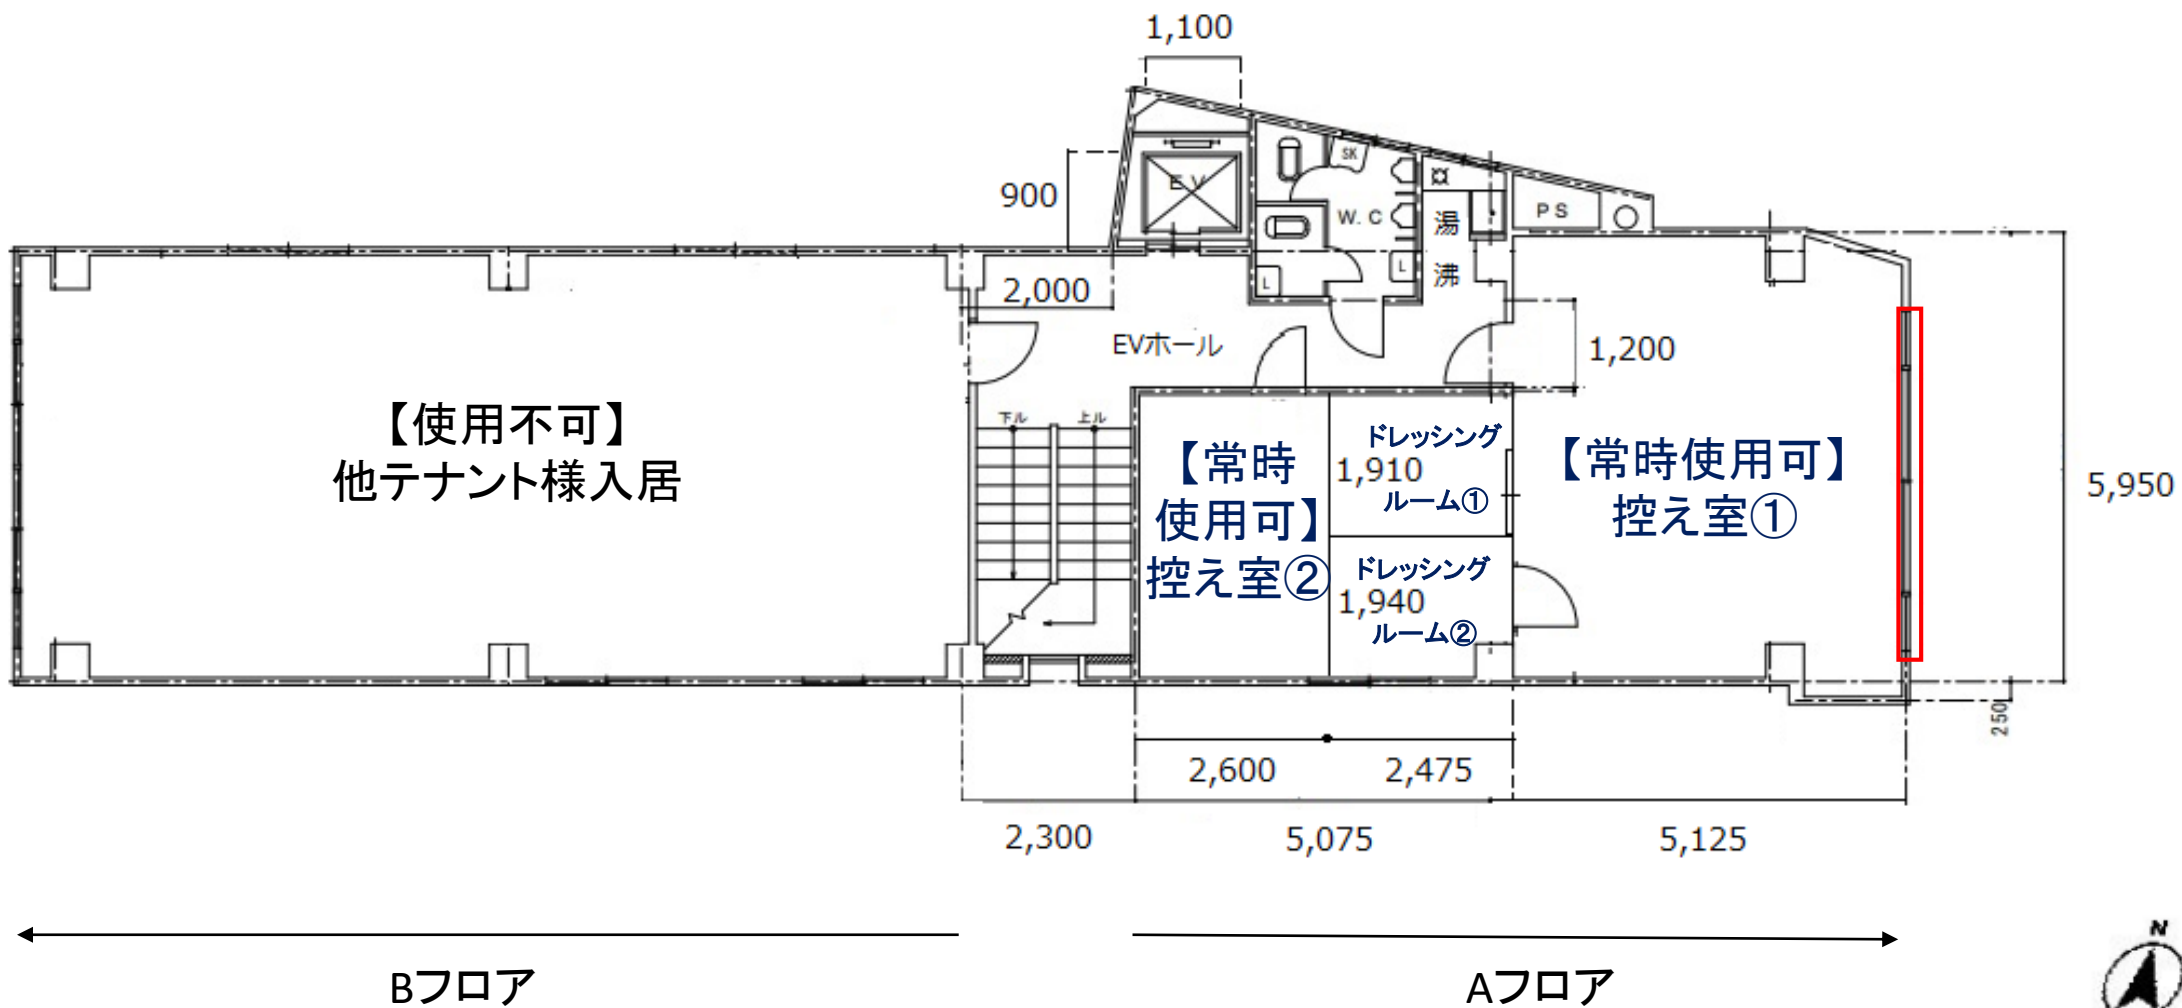

【6階】渋谷セレクトスペース控え室 間取り

〒150-0041 東京都渋谷区神南1-12-16 和光ビル6階(Aフロア)

開閉可能な窓位置